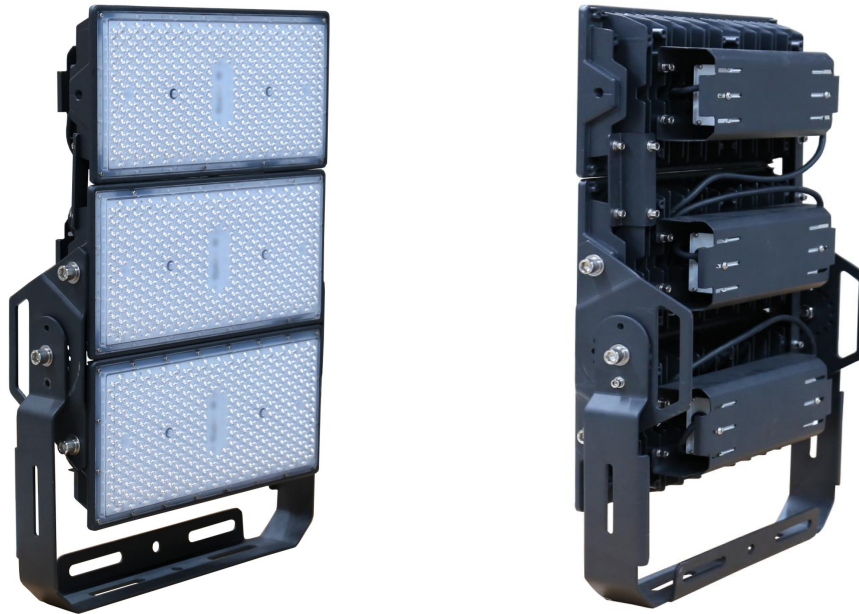

1. Produkta nosaukums: **Stadionu LED gaismeklis**

Specifikācija:			
Modelis:	AL-SNW-TS07-600W-M		
Jauda:	600W		
LED čipi:	Philips Lumiled 5050 SMD		
Barošanas spriegums:	AC100V - 277V, 50Hz - 60Hz, MeanWell power supply		
Jaudas faktors:	>0,97		
Aizsardzības klase IP:	IP66		
THD:	<10%		
Zibens pārsprieguma aizsardzība:	L/N-PE: 10kV, L-N: 6kV; 20kV version is for option.		
Krāsu temperatūra:	Silti balta	Neitrāli balta	Auksti balta
	2700K - 3200K	4000K - 4500K 5000K - 5500K	5700K - 6500K
Krāsu izšķirtspējas indekss Ra:	>75Ra		
LED gaismas plūsma Lm/W:	160Lm/W		
Kopējā gaismas plūsma:	96000 Lm		
Starojuma leņķis:	15°, 25°, 60°		
Radiatora materiāls:	Alumīnijs		
Korpora krāsa:	Melna		
Darba vides pieļaujamais mitrums:	10% - 90% RH		
Darba vides pieļaujamā temperatūra:	-35°C - 50°C		
Uzglabāšanas temperatūra:	-35°C - 60°C		
Netto svars/ bruto svars:	18,00kg / 20,00kg		
Izmērs:	437 x 649 x 140mm		
Garantijas laiks:	5 gadi		
Atbilstības sertifikāti:	CE, RoHS, SAA, ETL		

2. Produkta izmērs:

3. Apgaismojuma izplatības diagramma:

15°

25°

4. Pielietojums.

Outdoor tennis court

Football field

Outdoor car parking lot

Public area

5. Pieslēguma savienojums:

Brūns/Melns: Fāzes vads (L)

L  Brown

Zils/Balts: O vads (N)

N  Blue

Dzeltens/Zaļš: Zemējuma vads(G)

  Yellow