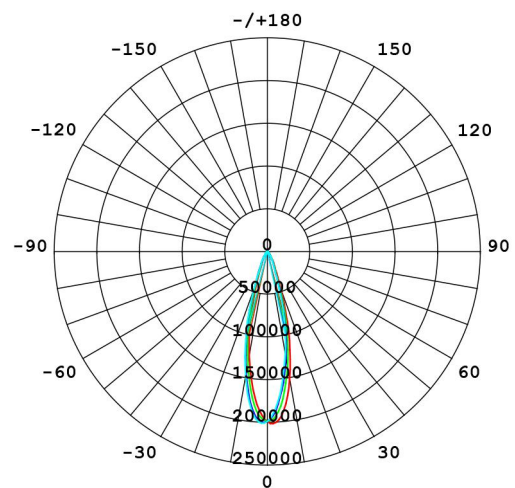

1. Produkta nosaukums: **Stadionu LED gaismeklis**

Specifikācija:			
Modelis:	AL-SNW-TS07-600W-M		
Jauda:	600W		
LED čipi:	Philips Lumiled 5050 SMD		
Barošanas spriegums:	AC100V - 277V, 50Hz - 60Hz, MeanWell power supply		
Jaudas faktors:	>0,97		
Aizsardzības klase IP:	IP66		
THD:	<10%		
Zibens pārsprieguma aizsardzība:	L/N-PE: 10kV, L-N: 6kV; 20kV version is for option.		
Krāsu temperatūra:	Silti balta	Neitrāli balta	Auksti balta
	2700K - 3200K	4000K - 4500K 5000K - 5500K	5700K - 6500K
Krāsu izšķirtspējas indekss Ra:	>75Ra		
LED gaismas plūsma Lm/W:	160Lm/W		
Kopējā gaismas plūsma:	96000 Lm		
Starojuma leņķis:	15°, 25°, 60°		
Radiatora materiāls:	Alumīnijs		
Korpora krāsa:	Melna		
Darba vides pieļaujamais mitrums:	10% - 90% RH		
Darba vides pieļaujamā temperatūra:	-35°C - 50°C		
Uzglabāšanas temperatūra:	-35°C - 60°C		
Netto svars/ bruto svars:	18,00kg / 20,00kg		
Izmērs:	437 x 649 x 140mm		
Garantijas laiks:	5 gadi		
Atbilstības sertifikāti:	CE, RoHS, SAA, ETL		

2. Produkta izmērs:

3. Apgaismojuma izplatības diagramma:

15°

25°

4. Pielietojums.

Outdoor tennis court

Football field

Outdoor car parking lot