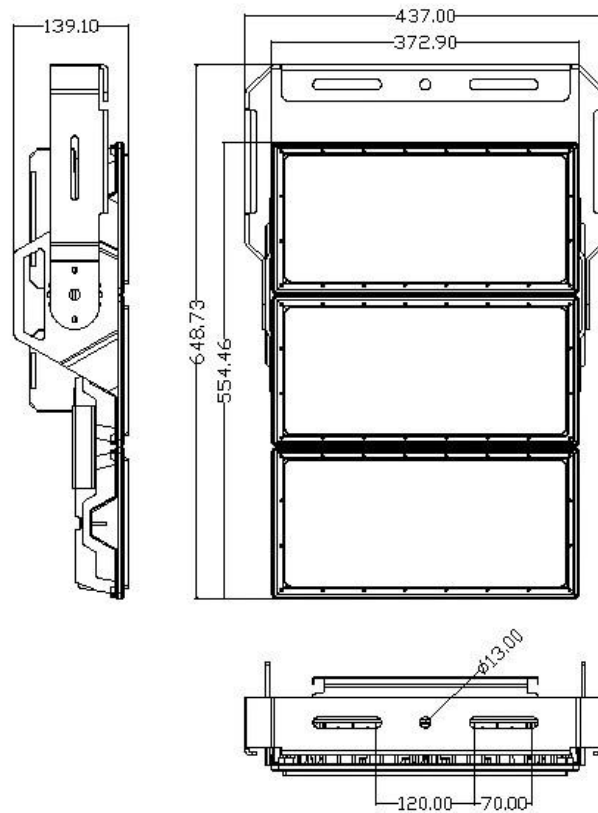

1. Produkta nosaukums: **Stadionu LED gaismeklis**

Specifikācija:			
Modelis:	AL-SNW-TS07-600W-M		
Jauda:	600W		
LED čipi:	Philips Lumiled 5050 SMD		
Barošanas spriegums:	AC100V - 277V, 50Hz - 60Hz, MeanWell power supply		
Jaudas faktors:	>0,97		
Aizsardzības klase IP:	IP66		
THD:	<10%		
Zibens pārsprieguma aizsardzība:	L/N-PE: 10kV, L-N: 6kV; 20kV version is for option.		
Krāsu temperatūra:	Silti balta	Neitrāli balta	Auksti balta
	2700K - 3200K	4000K - 4500K 5000K - 5500K	5700K - 6500K
Krāsu izšķirtspējas indekss Ra:	>75Ra		
LED gaismas plūsma Lm/W:	160Lm/W		
Kopējā gaismas plūsma:	96000 Lm		
Starojuma leņķis:	15°, 25°, 60°		
Radiatora materiāls:	Alumīnijs		
Korpora krāsa:	Melna		
Darba vides pieļaujamais mitrums:	10% - 90% RH		
Darba vides pieļaujamā temperatūra:	-35°C - 50°C		
Uzglabāšanas temperatūra:	-35°C - 60°C		
Netto svars/ bruto svars:	18,00kg / 20,00kg		
Izmērs:	437 x 649 x 140mm		
Garantijas laiks:	5 gadi		
Atbilstības sertifikāti:	CE, RoHS, SAA, ETL		

2. Produkta izmērs:

3. Apgaismojuma izplatības diagramma:

15°

25°

4. Pielietojums.

Outdoor tennis court

Football field

Outdoor car parking lot