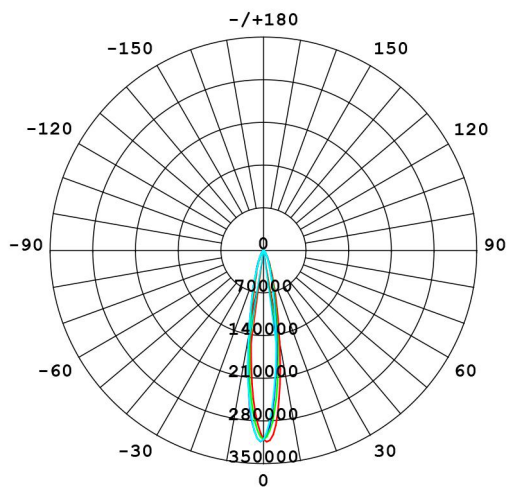

1. Produkta nosaukums: **Stadionu LED gaismeklis**

Specifikācija:			
Modelis:	AL-SNW-TS07-600W-M		
Jauda:	600W		
LED čipi:	Philips Lumiled 5050 SMD		
Barošanas spriegums:	AC100V - 277V, 50Hz - 60Hz, MeanWell power supply		
Jaudas faktors:	>0,97		
Aizsardzības klase IP:	IP66		
THD:	<10%		
Zibens pārsprieguma aizsardzība:	L/N-PE: 10kV, L-N: 6kV; 20kV version is for option.		
Krāsu temperatūra:	Silti balta	Neitrāli balta	Auksti balta
	2700K - 3200K	4000K - 4500K 5000K - 5500K	5700K - 6500K
Krāsu izšķirtspējas indekss Ra:	>75Ra		
LED gaismas plūsma Lm/W:	160Lm/W		
Kopējā gaismas plūsma:	96000 Lm		
Starojuma leņķis:	15°, 25°, 60°		
Radiatora materiāls:	Alumīnijs		
Korpora krāsa:	Melna		
Darba vides pieļaujamais mitrums:	10% - 90% RH		
Darba vides pieļaujamā temperatūra:	-35°C - 50°C		
Uzglabāšanas temperatūra:	-35°C - 60°C		
Netto svars/ bruto svars:	18,00kg / 20,00kg		
Izmērs:	437 x 649 x 140mm		
Garantijas laiks:	5 gadi		
Atbilstības sertifikāti:	CE, RoHS, SAA, ETL		

2. Produkta izmērs:

3. Apgaismojuma izplatības diagramma:

15°

25°

4. Pielietojums.

Outdoor tennis court

Football field

Outdoor car parking lot